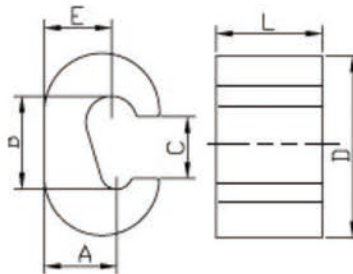

C SHAPE COPPER WIRE CLAMPS C型夹

PART NO 2015-2018	ITEM NO	DIMENSIONS				
		B	D	E	C	L
LY0018-0001	CRC-4	12.0	19.5	3.9	7.3	17.6
LY0018-0002	CRC-5	14.1	20.6	4.2	9.1	17.7
LY0018-0003	CRC-7	18.2	26.7	5.1	11.9	21.3
LY0018-0004	CRC-9	21.5	34.2	6.2	11.2	27.2
LY0018-0005	CRC-11	24.8	41.0	14.3	14	29.4
LY0018-0006	CRC-12	27.5	39.9	8.0	14.3	29.1
LY0018-0007	CRC-13	30.0	44.3	8.5	16.2	30.3
LY0018-0008	CRC-15	36.3	45.2	5.8	17.2	30.2
LY0018-0009	CRC-16	36.6	53.8	9.5	17.7	35.2

C SHAPE COPPER WIRE CLAMPS C型夹

PART NO 2015-2018	ITEM NO	DIMENSIONS					
		B	D	E	A	C	L
LY0018-0010	CRC-3	10.5	18.7	6.9	6.3	7.7	17.5
LY0018-0011	CRC-6	15.4	25.2	9.3	9.6	9.3	21.2
LY0018-0012	CRC-8	18.4	33.3	11.3	11.9	11.9	27.2
LY0018-0013	CRC-10	22.3	42.0	13.1	13.2	14.8	29.2
LY0018-0014	CRC-14	31.5	44.5	15.2	15	18.6	27.5